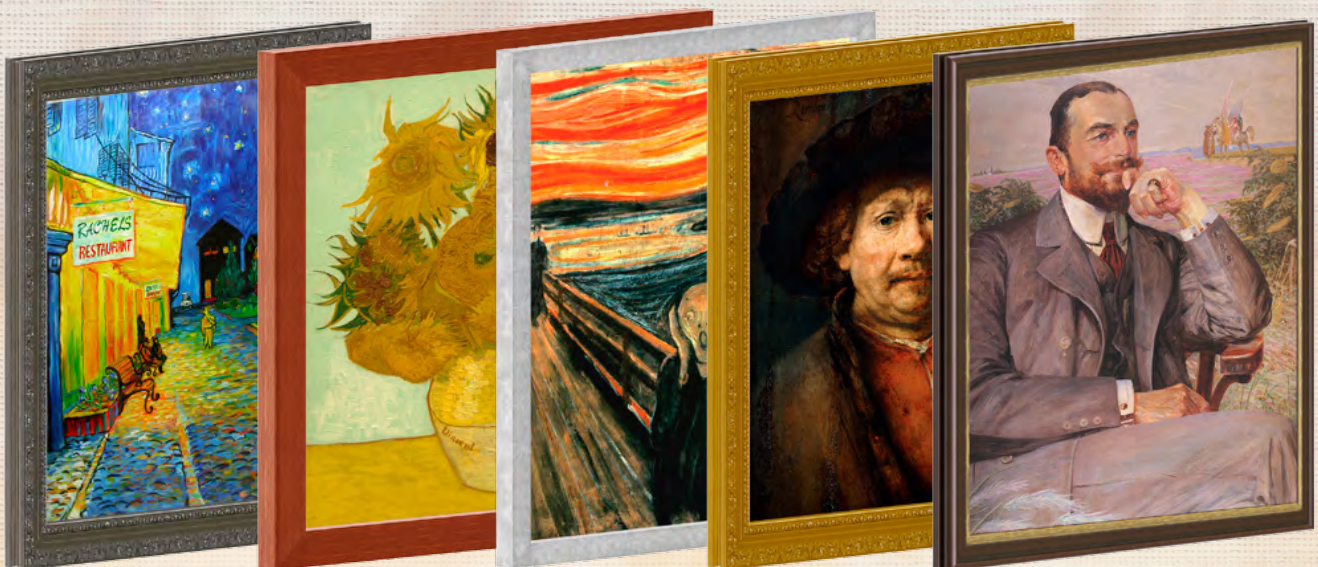

Oprawa prac i obrazów

Kompleksowe rozwiązania
dla najbardziej wymagających

Odpowiednia ekspozycja i oprawa pracy ma ogromny wpływ na jej odbiór. Nasza firma zapewnia profesjonalną obsługę i szeroki wybór produktów.

W naszej ofercie znajdują Państwo:

- profile aluminiowe
- profile drewniane
- systemy zawiesznień
- płyty piankowe
- kartony passe-partout
- szkło

Oprawa prac i obrazów

Płyty piankowe

Lekkie foamboardy składają się z piankowego rdzenia oraz papieru na wierzchu i spodzie. Wykorzystywane są do wszelkiego rodzaju opraw, idealnie nadają się jako tylne plecy do ram lub do wydruków, a także na makiety i tablice ogłoszeń. Rdzeń w 100% z polistyrenu ma neutralne pH i nie zawiera CFC (chlorofluorowęglan). Papier wykonany z alfa celulozy, jest bezkwasowy.

Profile drewniane

Oferujemy bardzo bogate i zróżnicowane wzornictwo i kolorystykę. Proponujemy ponad 50 różnych wzorów, każdy dostępny w kilkunastu kolorach. Od bardzo klasycznych, pasujących do każdego wnętrza, po bardzo wyrafinowane, niepowtarzalne wzory, które spełnią oczekiwania najbardziej wymagających klientów.